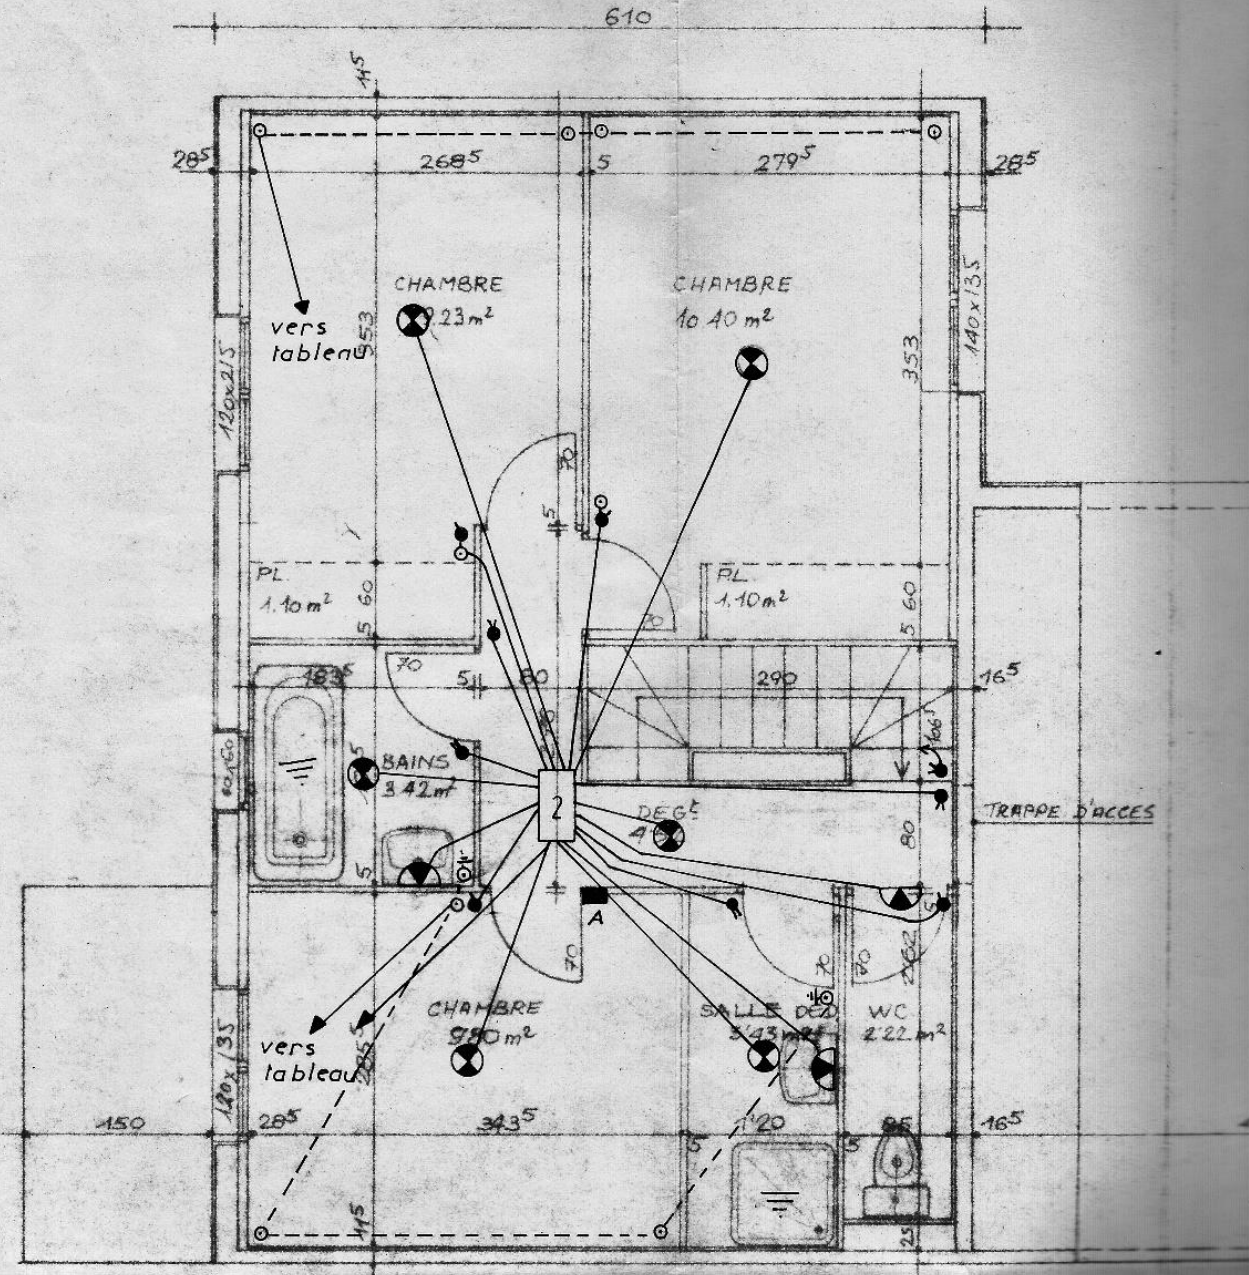

NOTA

- Gaine en plafond
- 2 Araignée en plafond
- - - Gaine en sol PC
- Liaison principale 6 dans grange
- ⊗ Pot de centre dans béton
- || Liaison terre equipotentielle
- ⊗ Lampe centre
- ◐ Applique
- PC 10A
- Simple allumage
- ↕ Va et vient
- Ⓜ Sonnerie
- ▬ Tableau (non compris disjoncteur)
- Double allumage
- A. Réservation plancher 100x150
- ⊙ PC Rasoir

**Poterne (type CB) : plan électricité - rez-de-chaussée (original de 1980)**

ETAGE 45.21m<sup>2</sup>

NOTA

- Gaine en plafond
- 2 Araignée en plafond
- - - Gaine en sol PC
- Liaison principale 6<sup>0</sup> dans grange
- ⊗ Pot de centre dans béton
- ||| Liaison terre equipotentielle
- ⊗ Lampe centre
- ⊖ Applique
- PC 10A
- Simple allumage
- ⚡ Va et vient
- ⊠ Sonnerie
- ▬ Tableau (non compris disjoncteur)
- ⚡ Double allumage
- A. Réserve plancher 100x150
- ⊗ PC Rasoir

**Poterne (type CB)  
plan électricité – étage  
(original de 1980)**