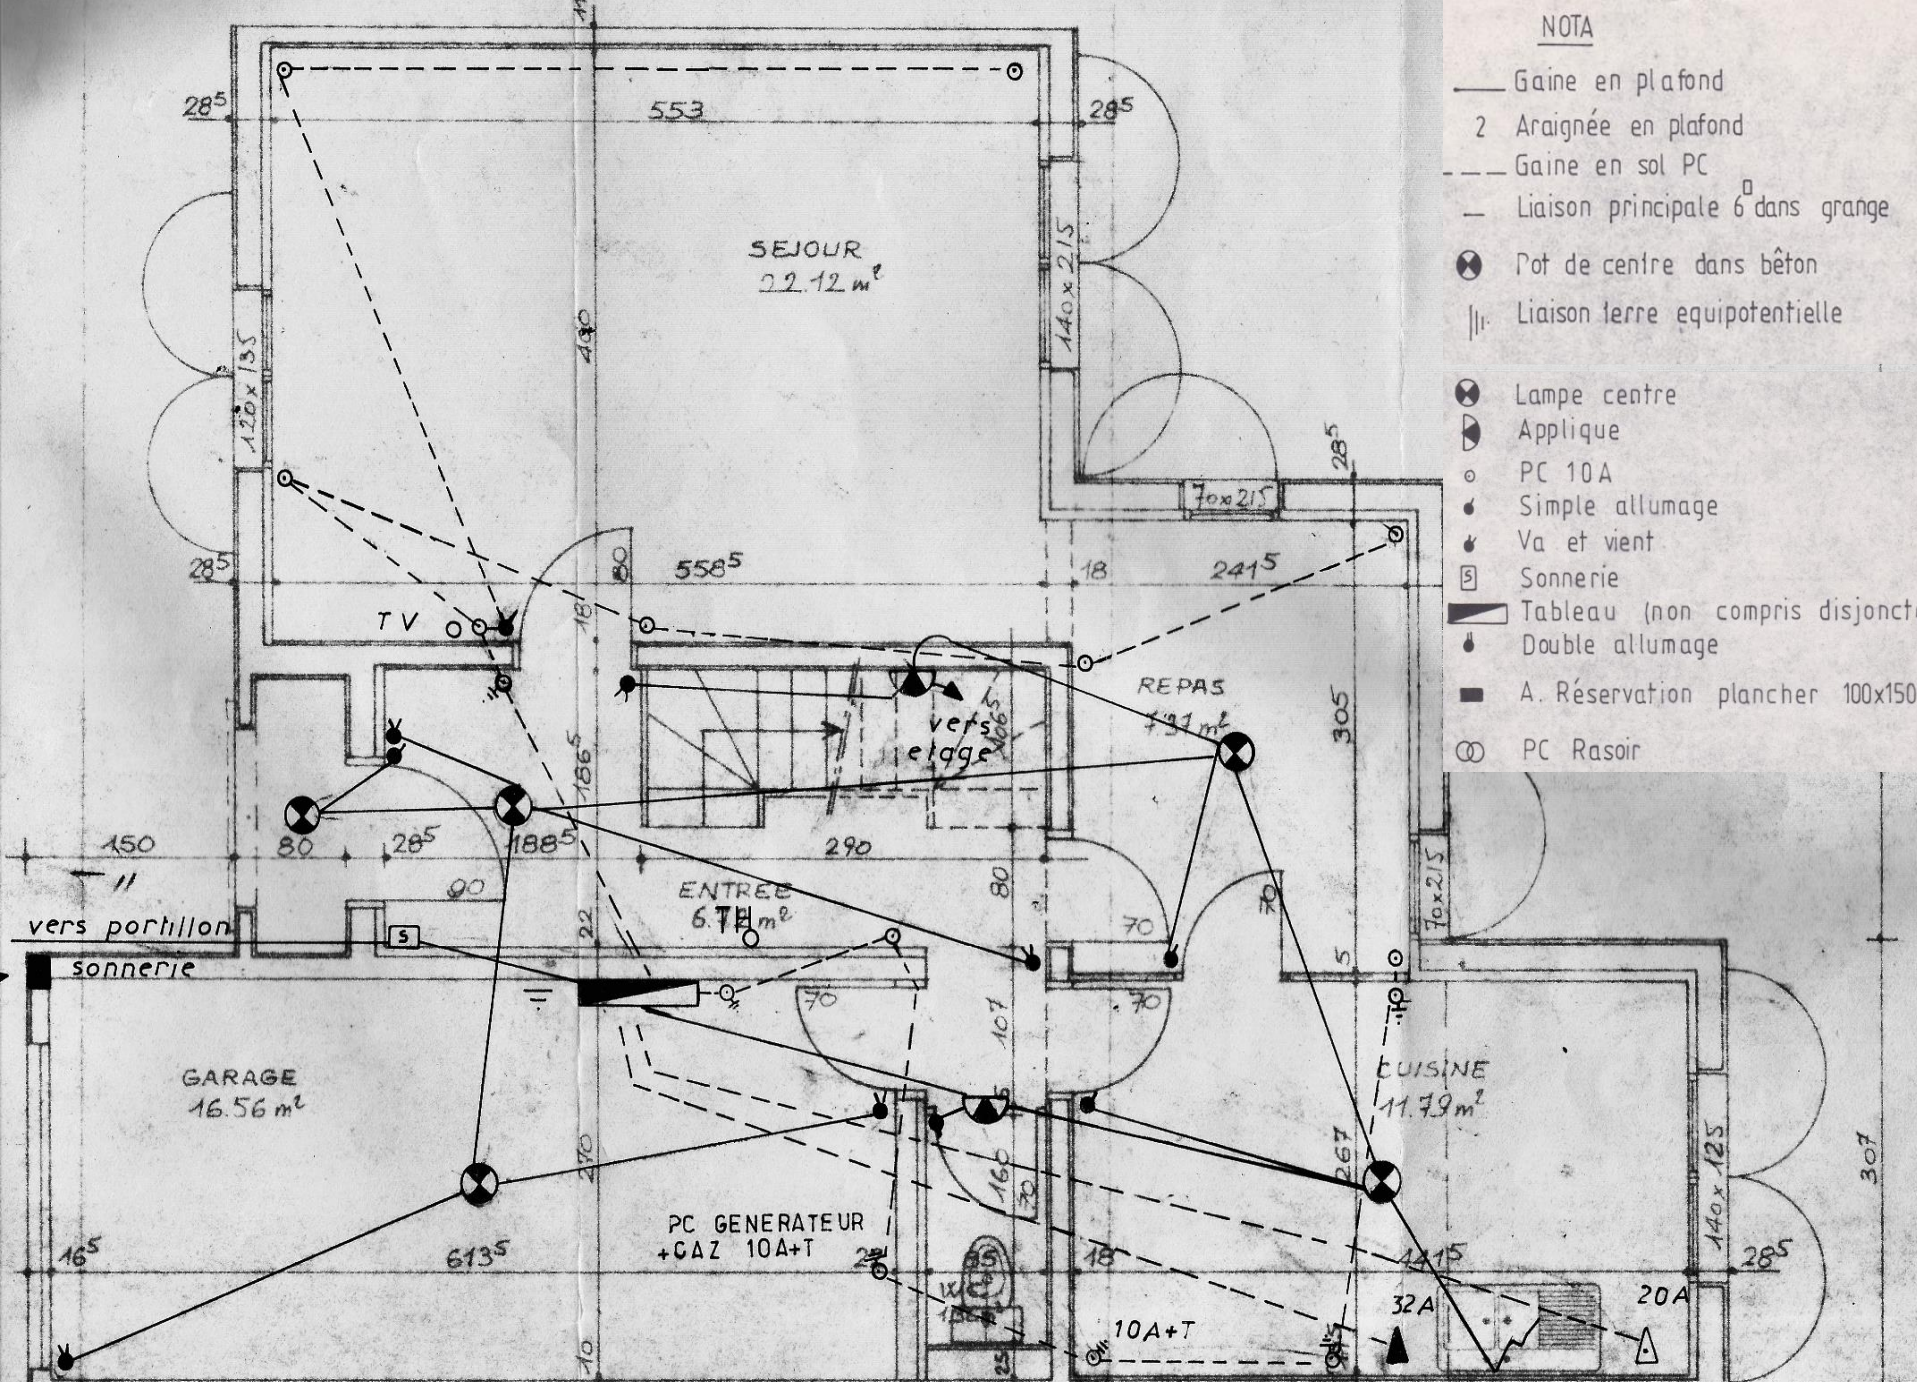

NOTA

- Gaine en plafond
- 2 Araignée en plafond
- - - Gaine en sol PC
- Liaison principale 6 dans grange
- ⊗ Pot de centre dans béton
- || Liaison terre equipotentielle
- ⊗ Lampe centre
- ◐ Applique
- PC 10A
- Simple allumage
- ↕ Va et vient
- Ⓜ Sonnerie
- ▬ Tableau (non compris disjoncteur)
- Double allumage
- A. Réservation plancher 100x150
- ⊙ PC Rasoir

**Poterne (type CB) : plan électricité - rez-de-chaussée (original de 1980)**

ETAGE 45.21m<sup>2</sup>

NOTA

- Gaine en plafond
- 2 Araignée en plafond
- - - Gaine en sol PC
- Liaison principale 6<sup>0</sup> dans grange
- ⊗ Pot de centre dans béton
- ||| Liaison terre equipotentielle
- ⊗ Lampe centre
- ⊖ Applique
- PC 10A
- Simple allumage
- ⚡ Va et vient
- ⊠ Sonnerie
- ▬ Tableau (non compris disjoncteur)
- ⚡ Double allumage
- A. Réserve plancher 100x150
- ⊗ PC Rasoir

**Poterne (type CB)  
plan électricité – étage  
(original de 1980)**