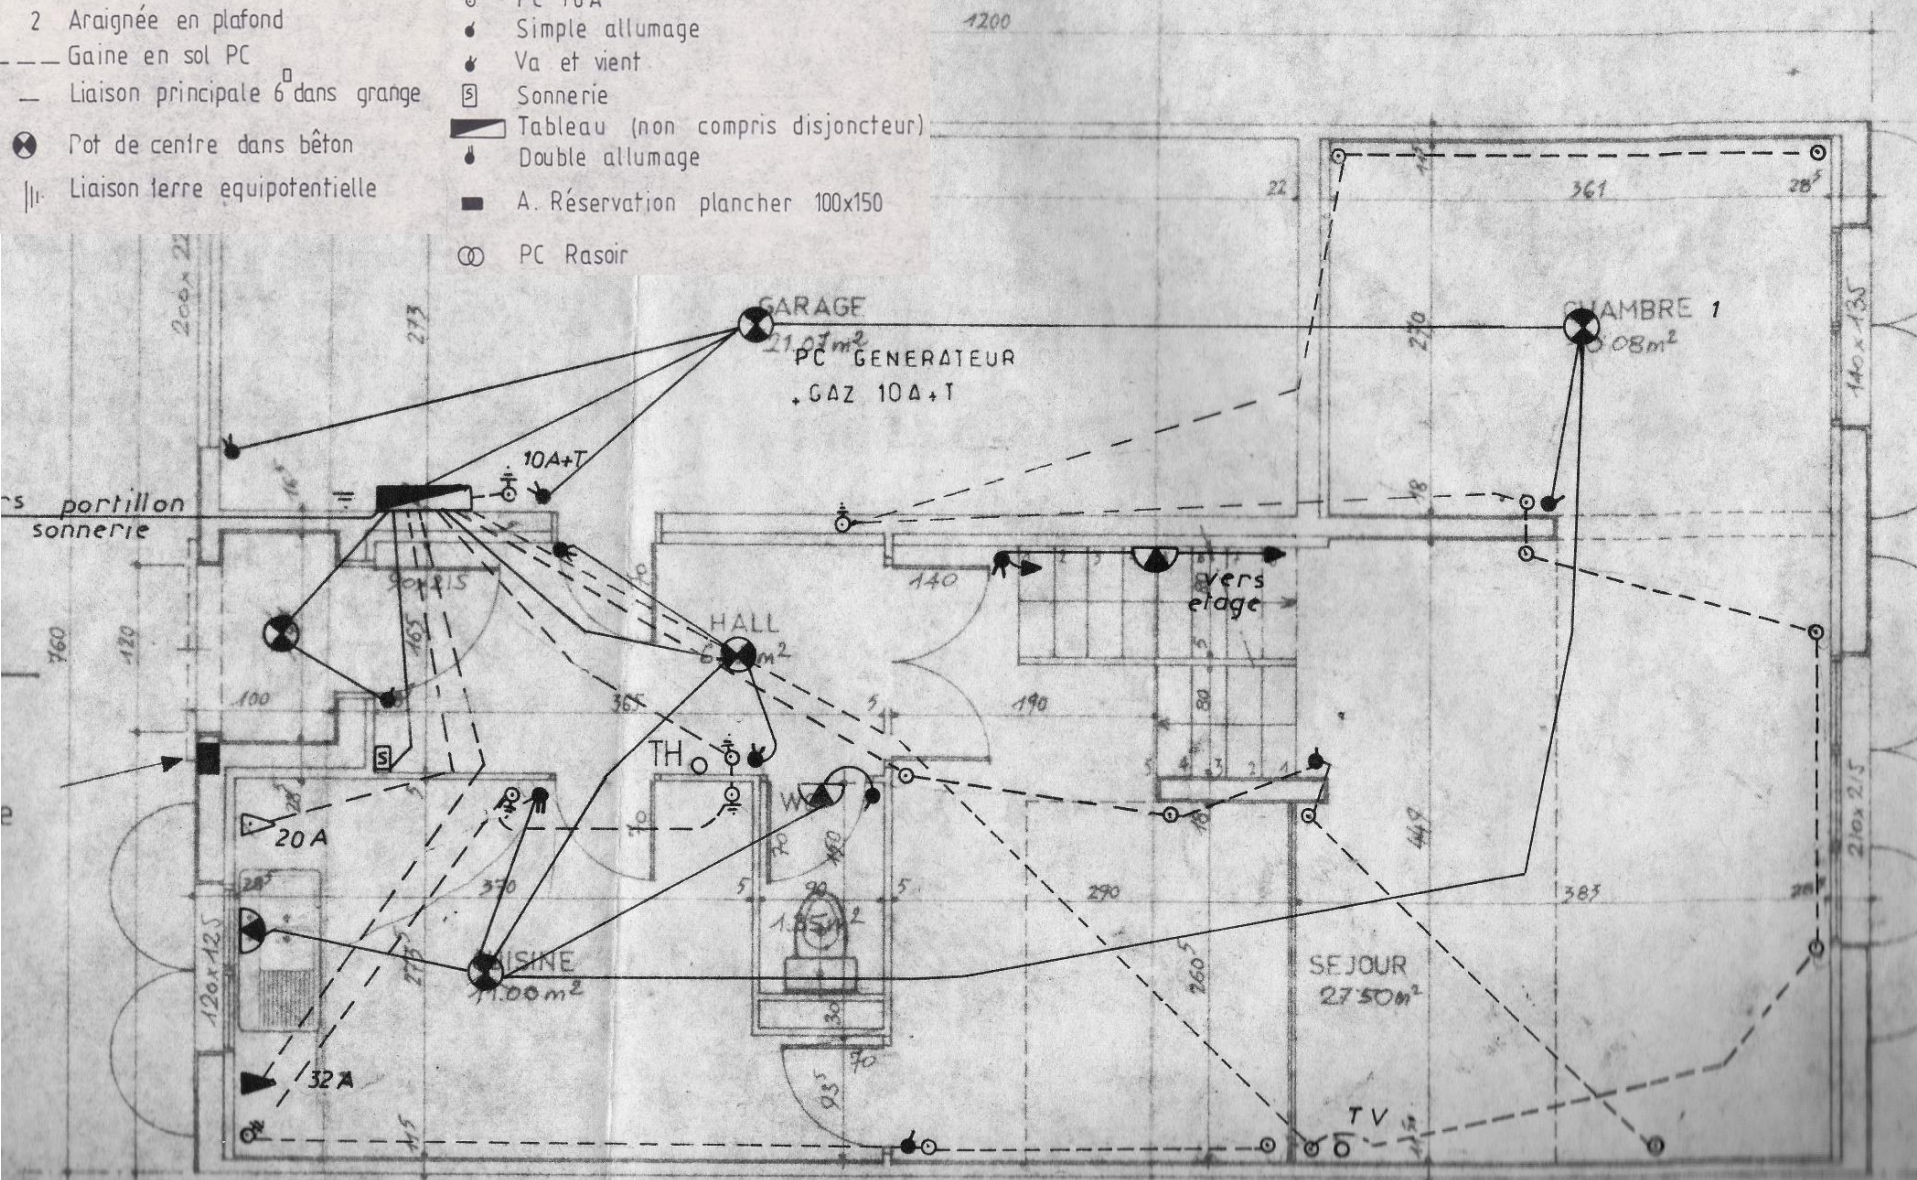

NOTA

- Gaine en plafond
- 2 Araignée en plafond
- - - Gaine en sol PC
- Liaison principale dans grange
- ⊗ Pot de centre dans béton
- ||- Liaison terre equipotentielle

- ⊗ Lampe centre
- ⊕ Applique
- PC 10 A
- Simple allumage
- ⚡ Va et vient
- Ⓜ Sonnerie
- ▬ Tableau (non compris disjoncteur)
- ⚡ Double allumage
- A. Réserve plancher 100x150
- ⊙ PC Rasoir

Echaugette (type B1) : plan électricité (original de 1980)

REZ DE CHAUSSEE 55.95m²

NOTA

- Gaine en plafond
- 2 Araignée en plafond
- Gaine en sol PC
- Liaison principale 6 dans grange
- ⊗ Pot de centre dans béton
- || Liaison terre equipotentielle
- ⊙ Lampe centre
- ⊙ Applique
- ⊙ PC 10A
- ⊙ Simple allumage
- ⊙ Va et vient
- ⊙ Sonnerie
- ▭ Tableau (non compris disjoncteur)
- ⊙ Double allumage
- A. Réserve plancher 100x150
- ⊙ PC Rasoir

Echauguette (type B1) : plan électricité (original de 1980)