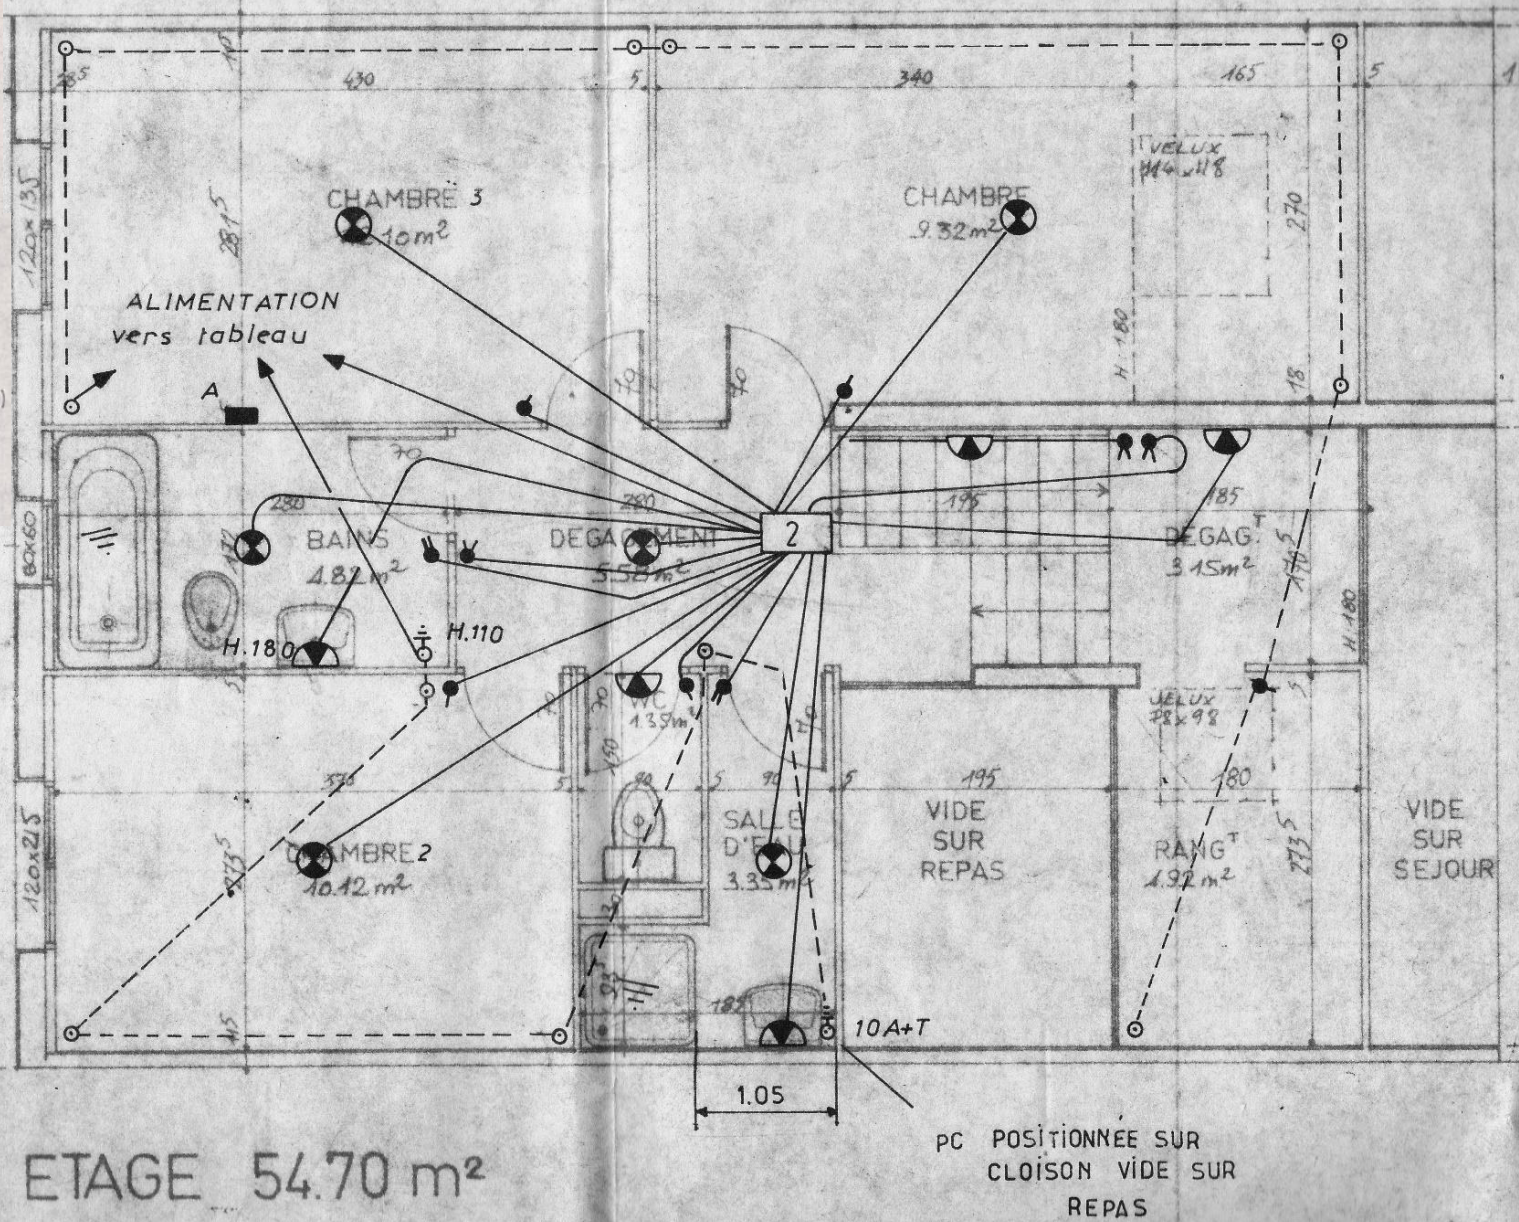

NOTA

- Gaine en plafond
- 2 Araignée en plafond
- - - Gaine en sol PC
- Liaison principale dans grange
- ⊗ Pot de centre dans béton
- ||- Liaison terre equipotentielle

- ⊗ Lampe centre
- ⊕ Applique
- PC 10 A
- Simple allumage
- ⚡ Va et vient
- Ⓜ Sonnerie
- ▬ Tableau (non compris disjoncteur)
- ⚡ Double allumage
- A. Réserve plancher 100x150
- ⊙ PC Rasoir

Echaugette (type B1) : plan électricité (original de 1980)

REZ DE CHAUSSEE 55.95m²

NOTA

- Gaine en plafond
- 2 Araignée en plafond
- Gaine en sol PC
- Liaison principale 6 dans grange
- ⊗ Pot de centre dans béton
- || Liaison terre equipotentielle
- ⊙ Lampe centre
- ⊙ Applique
- ⊙ PC 10A
- ⊙ Simple allumage
- ⊙ Va et vient
- ⊙ Sonnerie
- ▭ Tableau (non compris disjoncteur)
- ⊙ Double allumage
- A. Réserve plancher 100x150
- ⊙ PC Rasoir

Echauguette (type B1) : plan électricité (original de 1980)