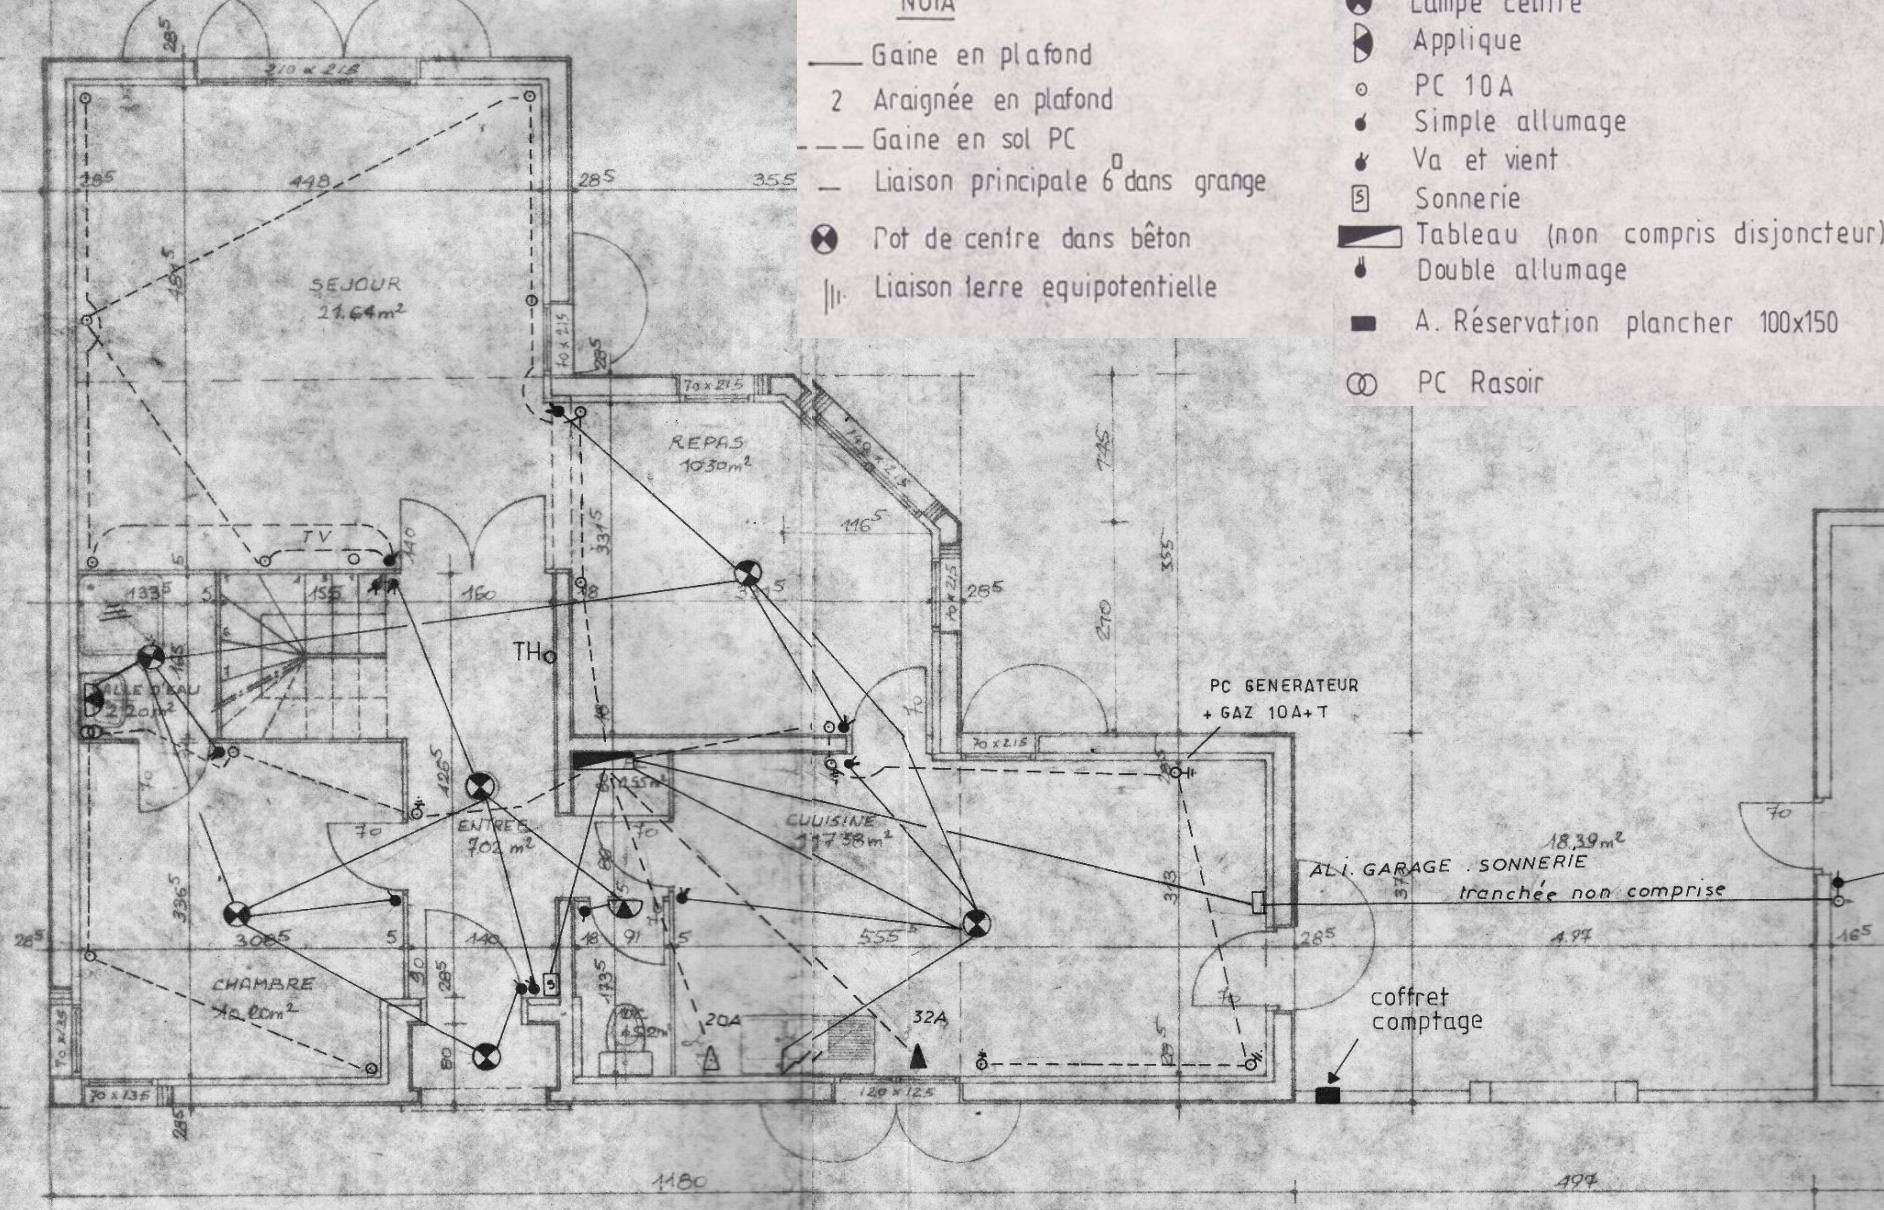

NOTA

- Gaine en plafond
- 2 Araignée en plafond
- - - Gaine en sol PC
- Liaison principale 6 dans grange
- ⊗ Pot de centre dans béton
- ||| Liaison terre equipotentielle

- ⊗ Lampe centre
- ◐ Applique
- PC 10 A
- Simple allumage
- ⚡ Va et vient
- ☒ Sonnerie
- ▬ Tableau (non compris disjoncteur)
- Double allumage
- A. Réserve plancher 100x150
- ⊙ PC Rasoir

REZ DE CHAUSSEE 70.80m²

Courtine (type C) : plan électricité (original de 1980)

NOTA

- Gaine en plafond
- 2 Araignée en plafond
- - - Gaine en sol PC
- Liaison principale 6⁰ dans grange
- ⊗ Pot de centre dans béton
- ||| Liaison terre equipotentielle

**Courtine (type C)
plan électricité
(original de 1980)**

- ⊗ Lampe centre
- ◐ Applique
- PC 10A
- Simple allumage
- ⚡ Va et vient
- ☒ Sonnerie
- ▬ Tableau (non compris disjoncteur)
- ⚡ Double allumage
- A. Réserve plancher 100x150
- ⊗ PC Rasoir