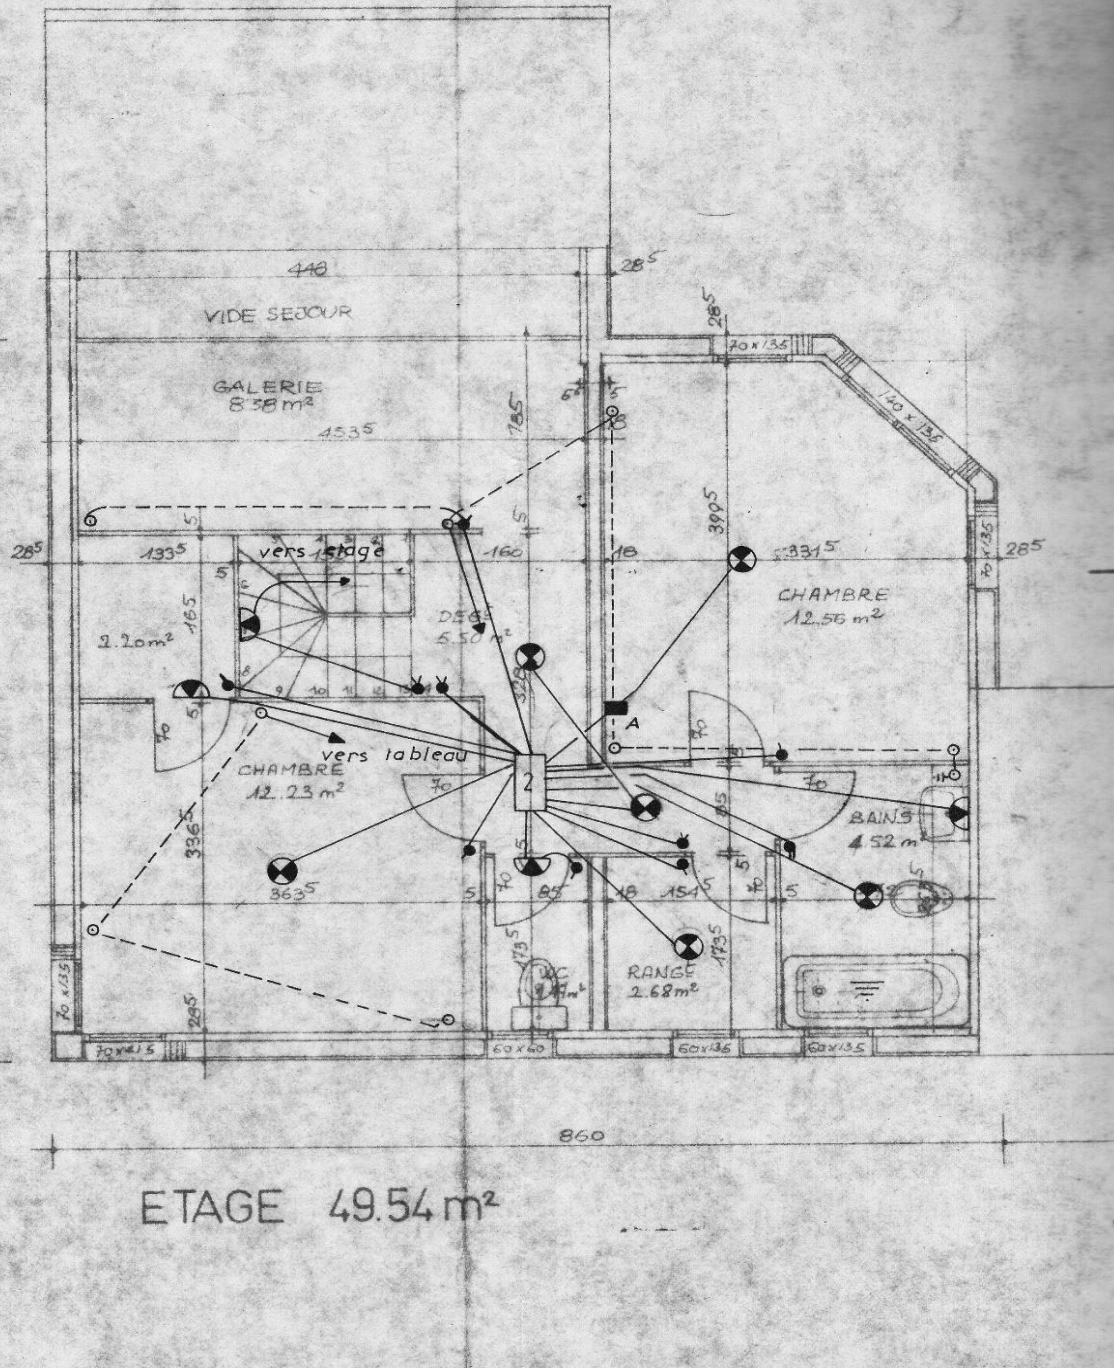

NOTA

- Gaine en plafond
- 2 Araignée en plafond
- - - Gaine en sol PC
- Liaison principale 6 dans grange
- ⊗ Pot de centre dans béton
- ||| Liaison terre equipotentielle

- ⊗ Lampe centre
- ◐ Applique
- PC 10 A
- Simple allumage
- ⚡ Va et vient
- ☒ Sonnerie
- ▬ Tableau (non compris disjoncteur)
- Double allumage
- A. Réserve plancher 100x150
- ⊙ PC Rasoir

REZ DE CHAUSSEE 70.80m²

Courtine (type C) : plan électricité (original de 1980)

NOTA

- Gaine en plafond
- 2 Araignée en plafond
- - - Gaine en sol PC
- Liaison principale 6⁰ dans grange
- ⊗ Pot de centre dans béton
- ||| Liaison terre equipotentielle

**Courtine (type C)
plan électricité
(original de 1980)**

- ⊗ Lampe centre
- ◐ Applique
- PC 10A
- Simple allumage
- ⚡ Va et vient
- ☒ Sonnerie
- ▬ Tableau (non compris disjoncteur)
- ⚡ Double allumage
- A. Réserve plancher 100x150
- ⊗ PC Rasoir