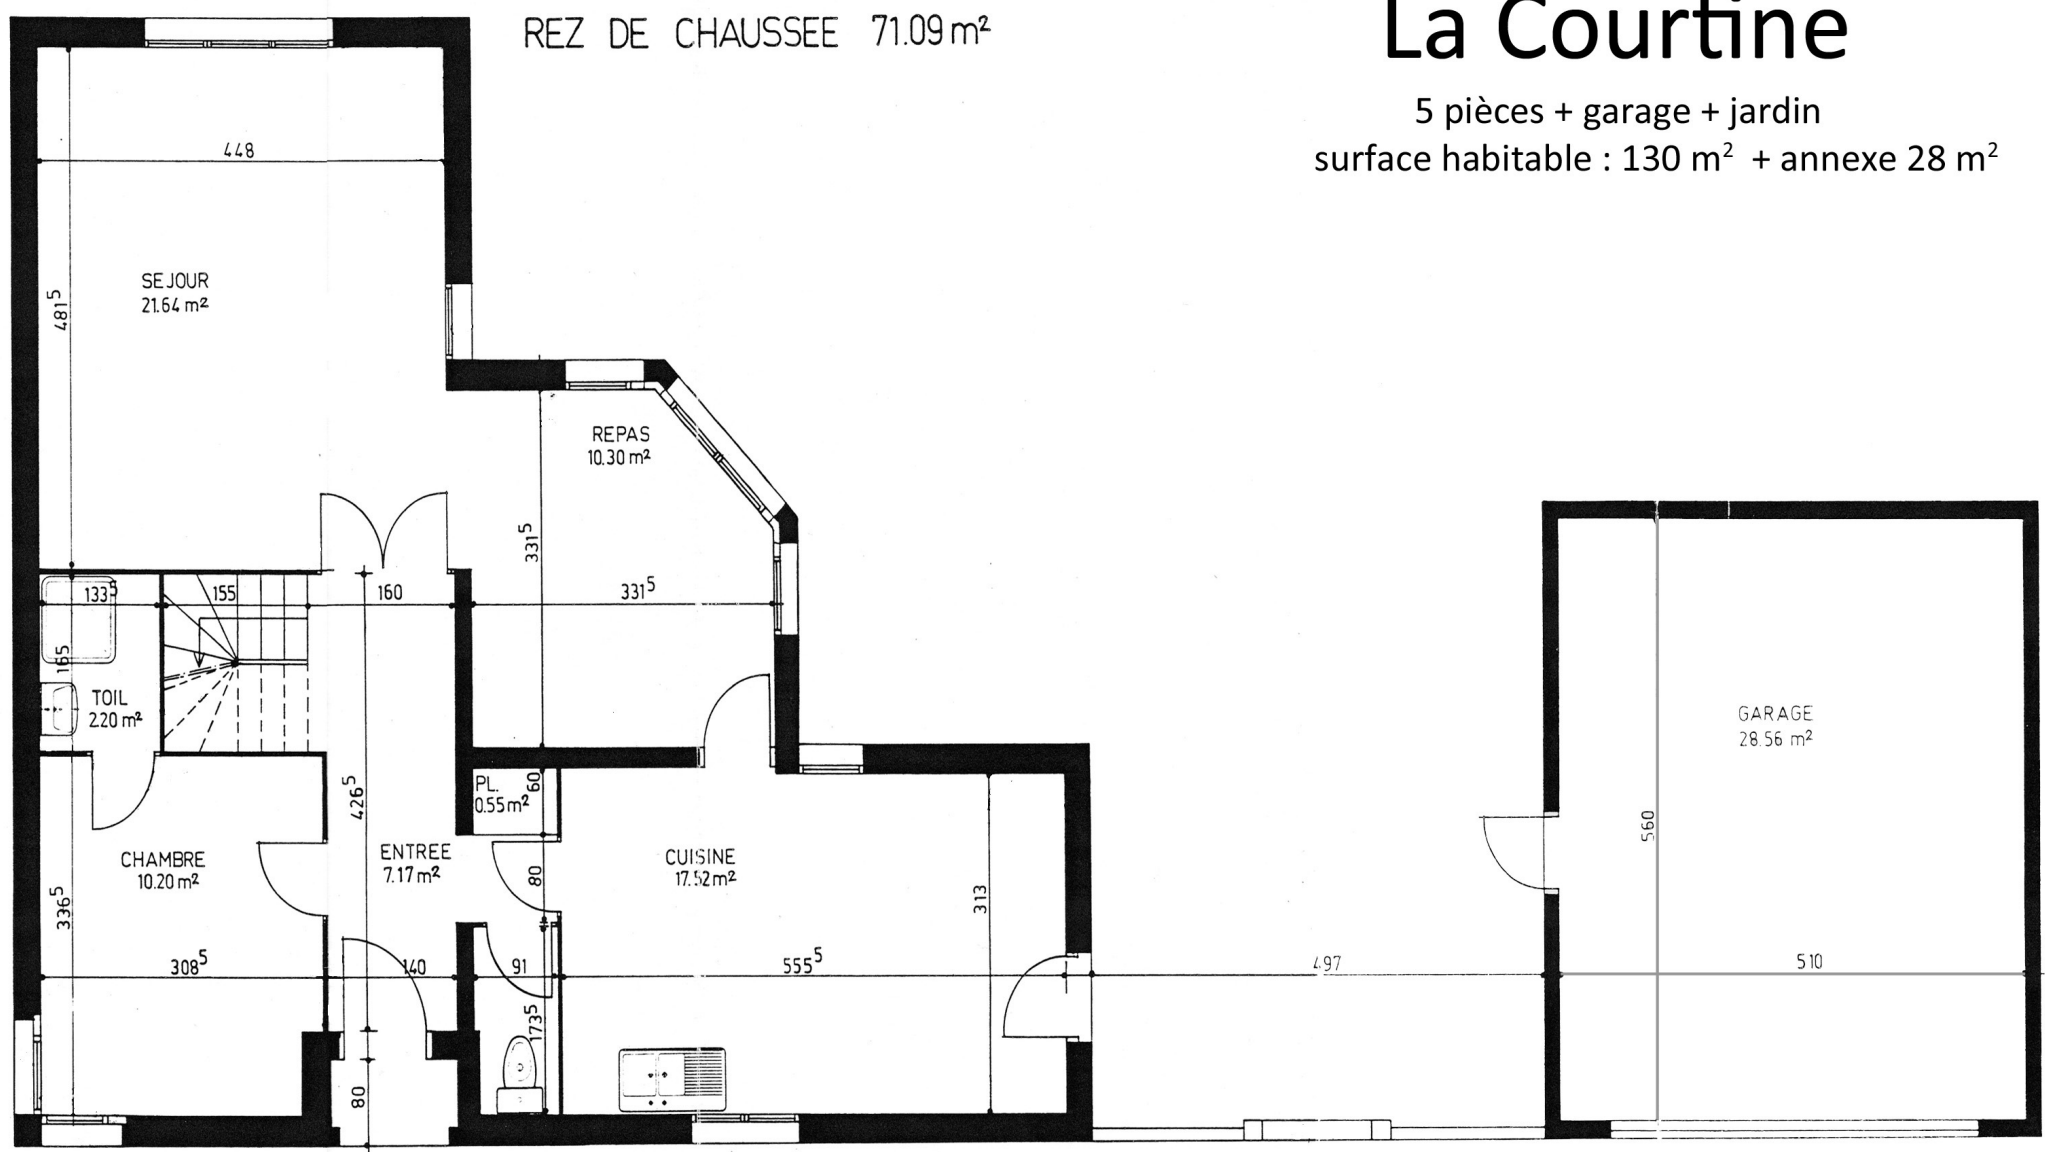

La Courtine

5 pièces + garage + jardin
surface habitable : 130 m² + annexe 28 m²

Plan original - rez de chaussée - (original de 1980)

La Courtine

5 pièces + garage + jardin
surface habitable : 130 m² + annexe 28 m²

Plan original - étage - (original de 1980)