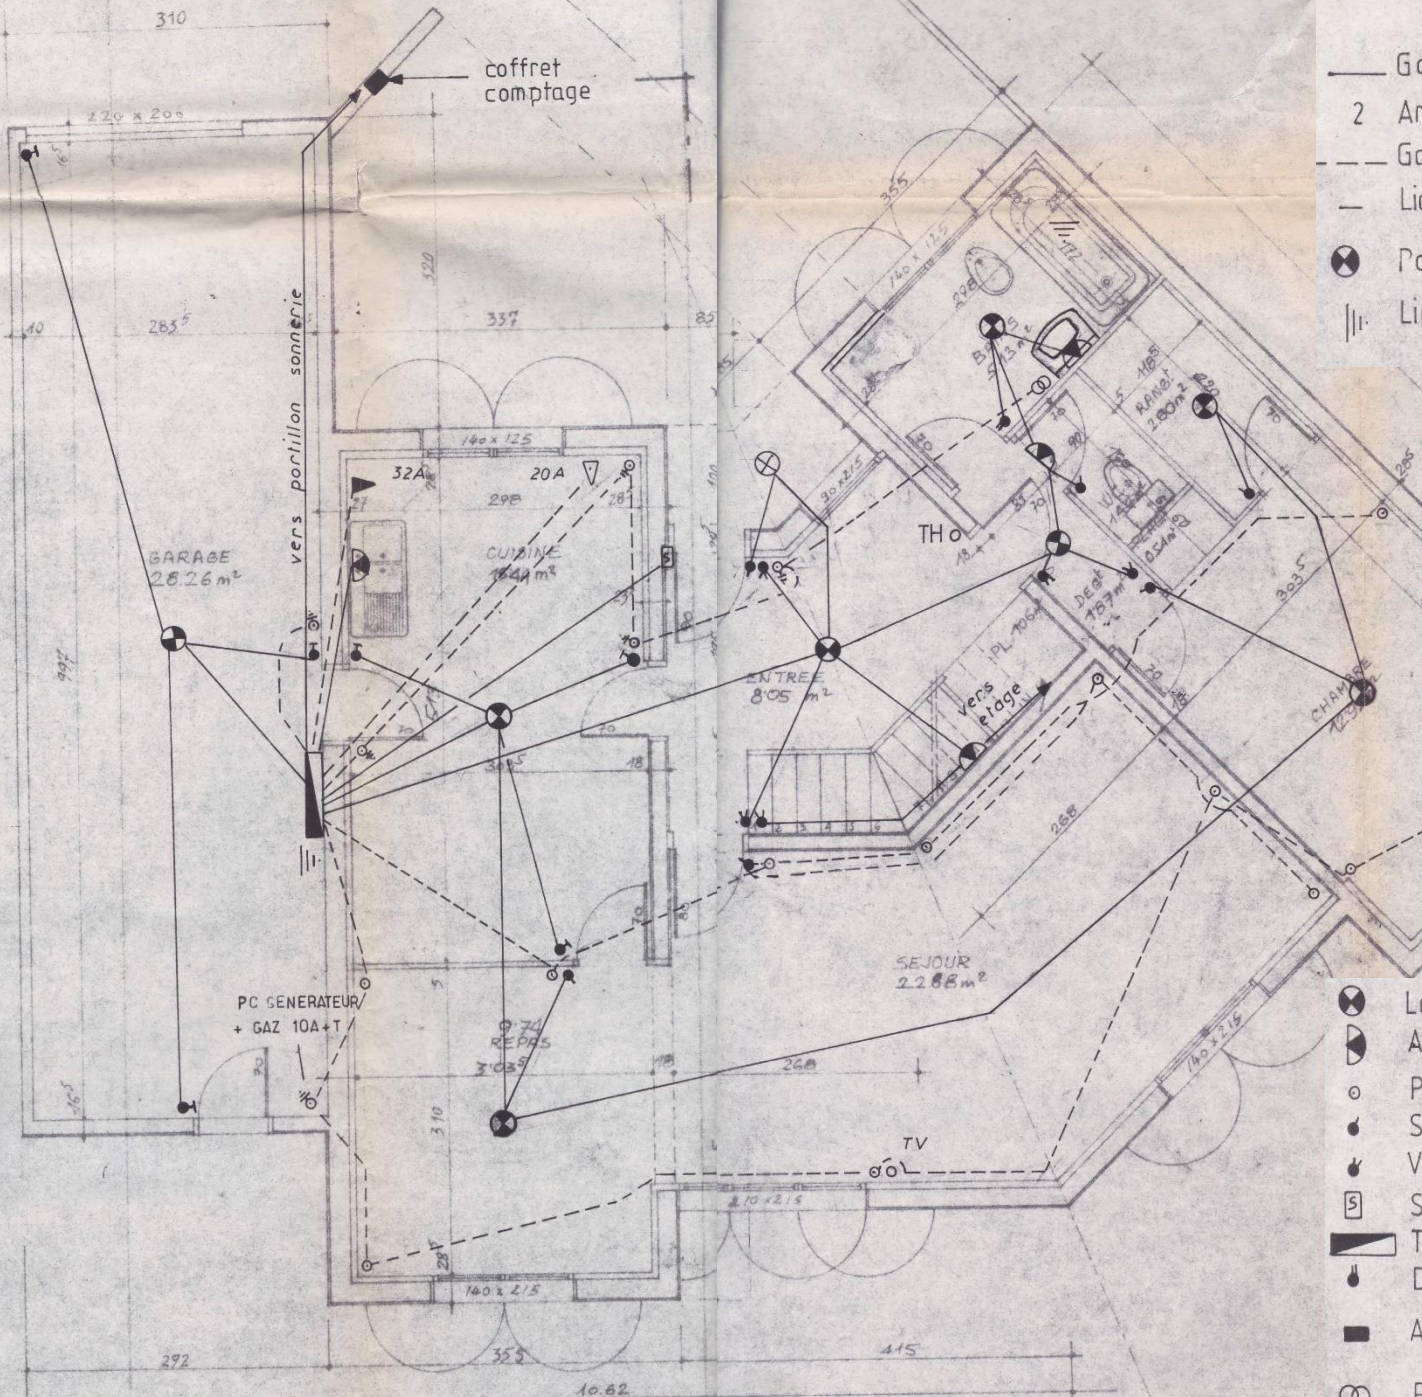

NOTA

- Gaine en plafond
- 2 Araignée en plafond
- - - Gaine en sol PC
- Liaison principale 6⁰ dans grange
- ⊗ Pot de centre dans béton
- ||| Liaison terre equipotentielle

**Arbalète (type A)
plan électricité
rez-de-chaussée
(original de 1980)**

- ⊗ Lampe centre
- ◐ Applique
- PC 10A
- Simple allumage
- ⚡ Va et vient
- ☒ Sonnerie
- ▬ Tableau (non compris disjoncteur)
- ⚡ Double allumage
- A. Réserve plancher 100x150
- PC Rasoir

NOTA

- Gaine en plafond
- 2 Araignée en plafond
- - - Gaine en sol PC
- Liaison principale 6⁰ dans grange
- ⊗ Pot de centre dans béton
- ||| Liaison terre equipotentielle

**Arbalète (type A) :
plan électricité - étage
(original de 1980)**

- ⊗ Lampe centre
- ◐ Applique
- PC 10A
- Simple allumage
- ⚡ Va et vient
- 🔔 Sonnerie
- ▬ Tableau (non compris disjoncteur)
- Double allumage
- A. Réserve plancher 100x150
- ⊙ PC Rasoir