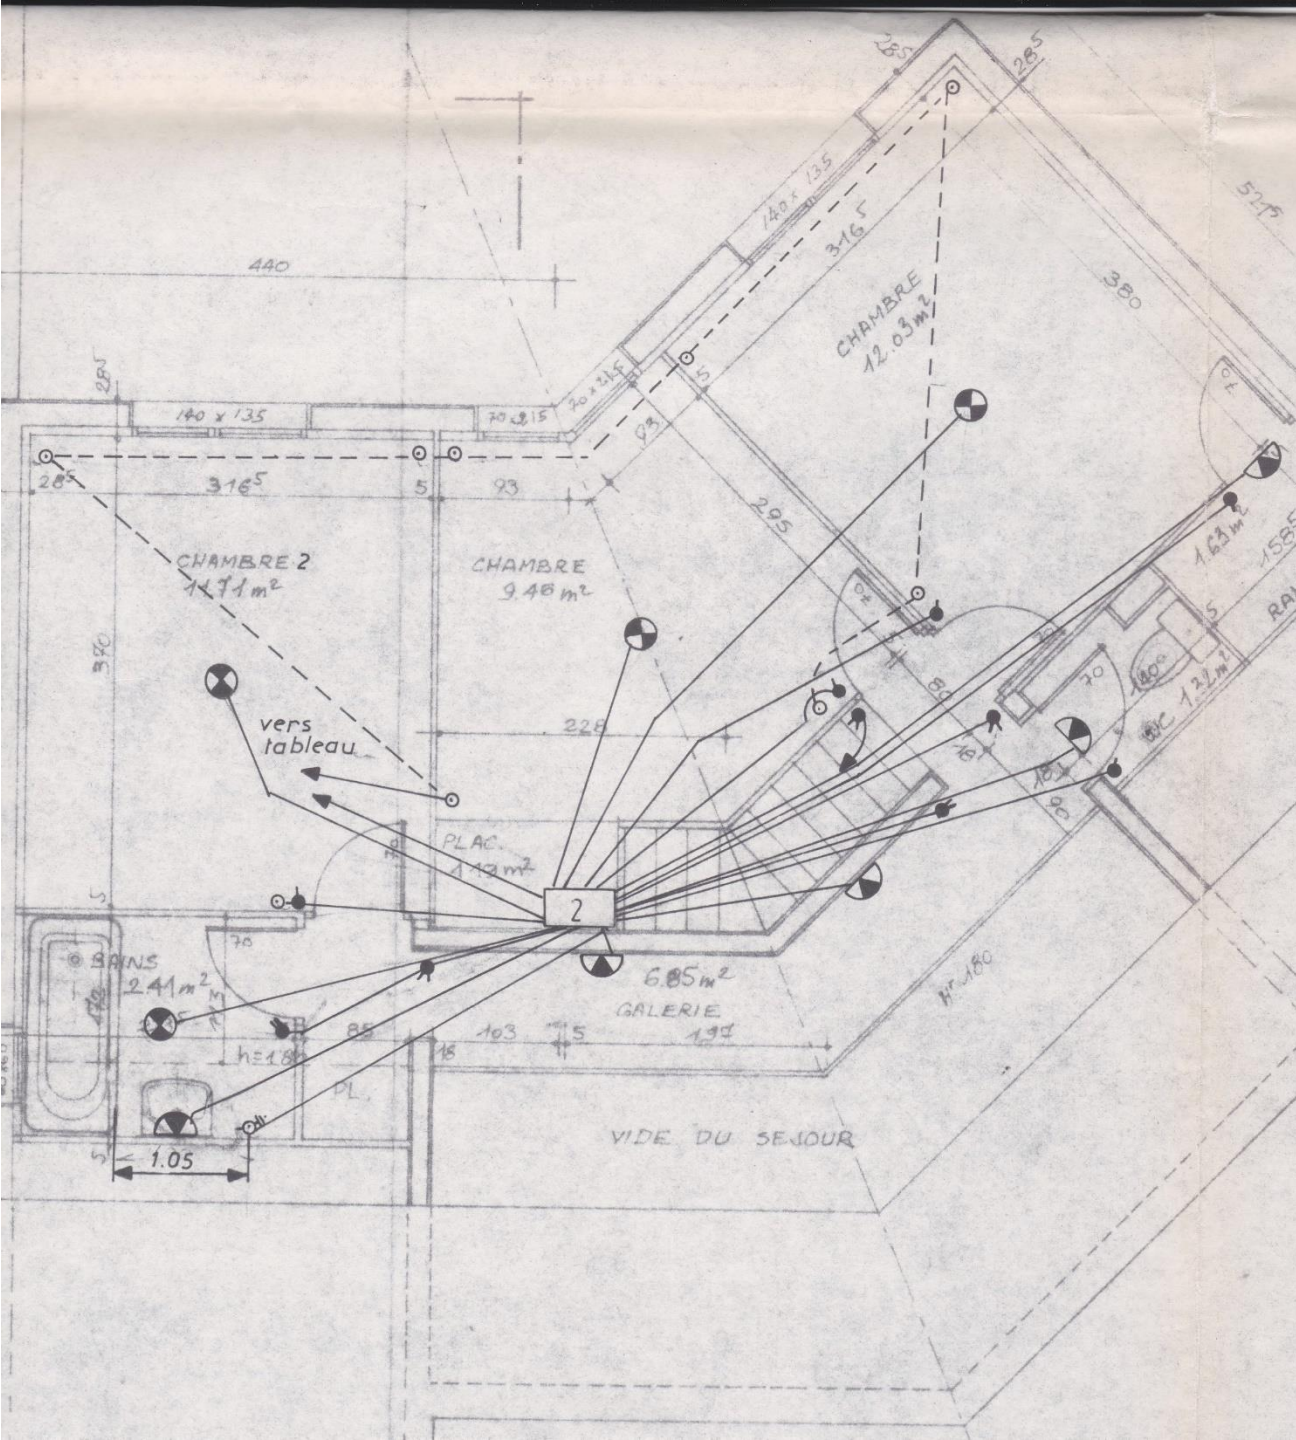

NOTA

- Gaine en plafond
- 2 Araignée en plafond
- - - Gaine en sol PC
- Liaison principale 6⁰ dans grange
- ⊗ Pot de centre dans béton
- ||| Liaison terre equipotentielle

**Arbalète (type A)
plan électricité
rez-de-chaussée
(original de 1980)**

- ⊗ Lampe centre
- ◐ Applique
- PC 10A
- Simple allumage
- ⚡ Va et vient
- ☒ Sonnerie
- ▬ Tableau (non compris disjoncteur)
- ⚡ Double allumage
- A. Réserve plancher 100x150
- PC Rasoir

NOTA

- Gaine en plafond
- 2 Araignée en plafond
- - - Gaine en sol PC
- Liaison principale 6⁰ dans grange
- ⊗ Pot de centre dans béton
- ||| Liaison terre equipotentielle

**Arbalète (type A) :
plan électricité - étage
(original de 1980)**

- ⊗ Lampe centre
- ◐ Applique
- PC 10A
- Simple allumage
- ⚡ Va et vient
- 🔔 Sonnerie
- ▬ Tableau (non compris disjoncteur)
- Double allumage
- A. Réserve plancher 100x150
- ⊙ PC Rasoir