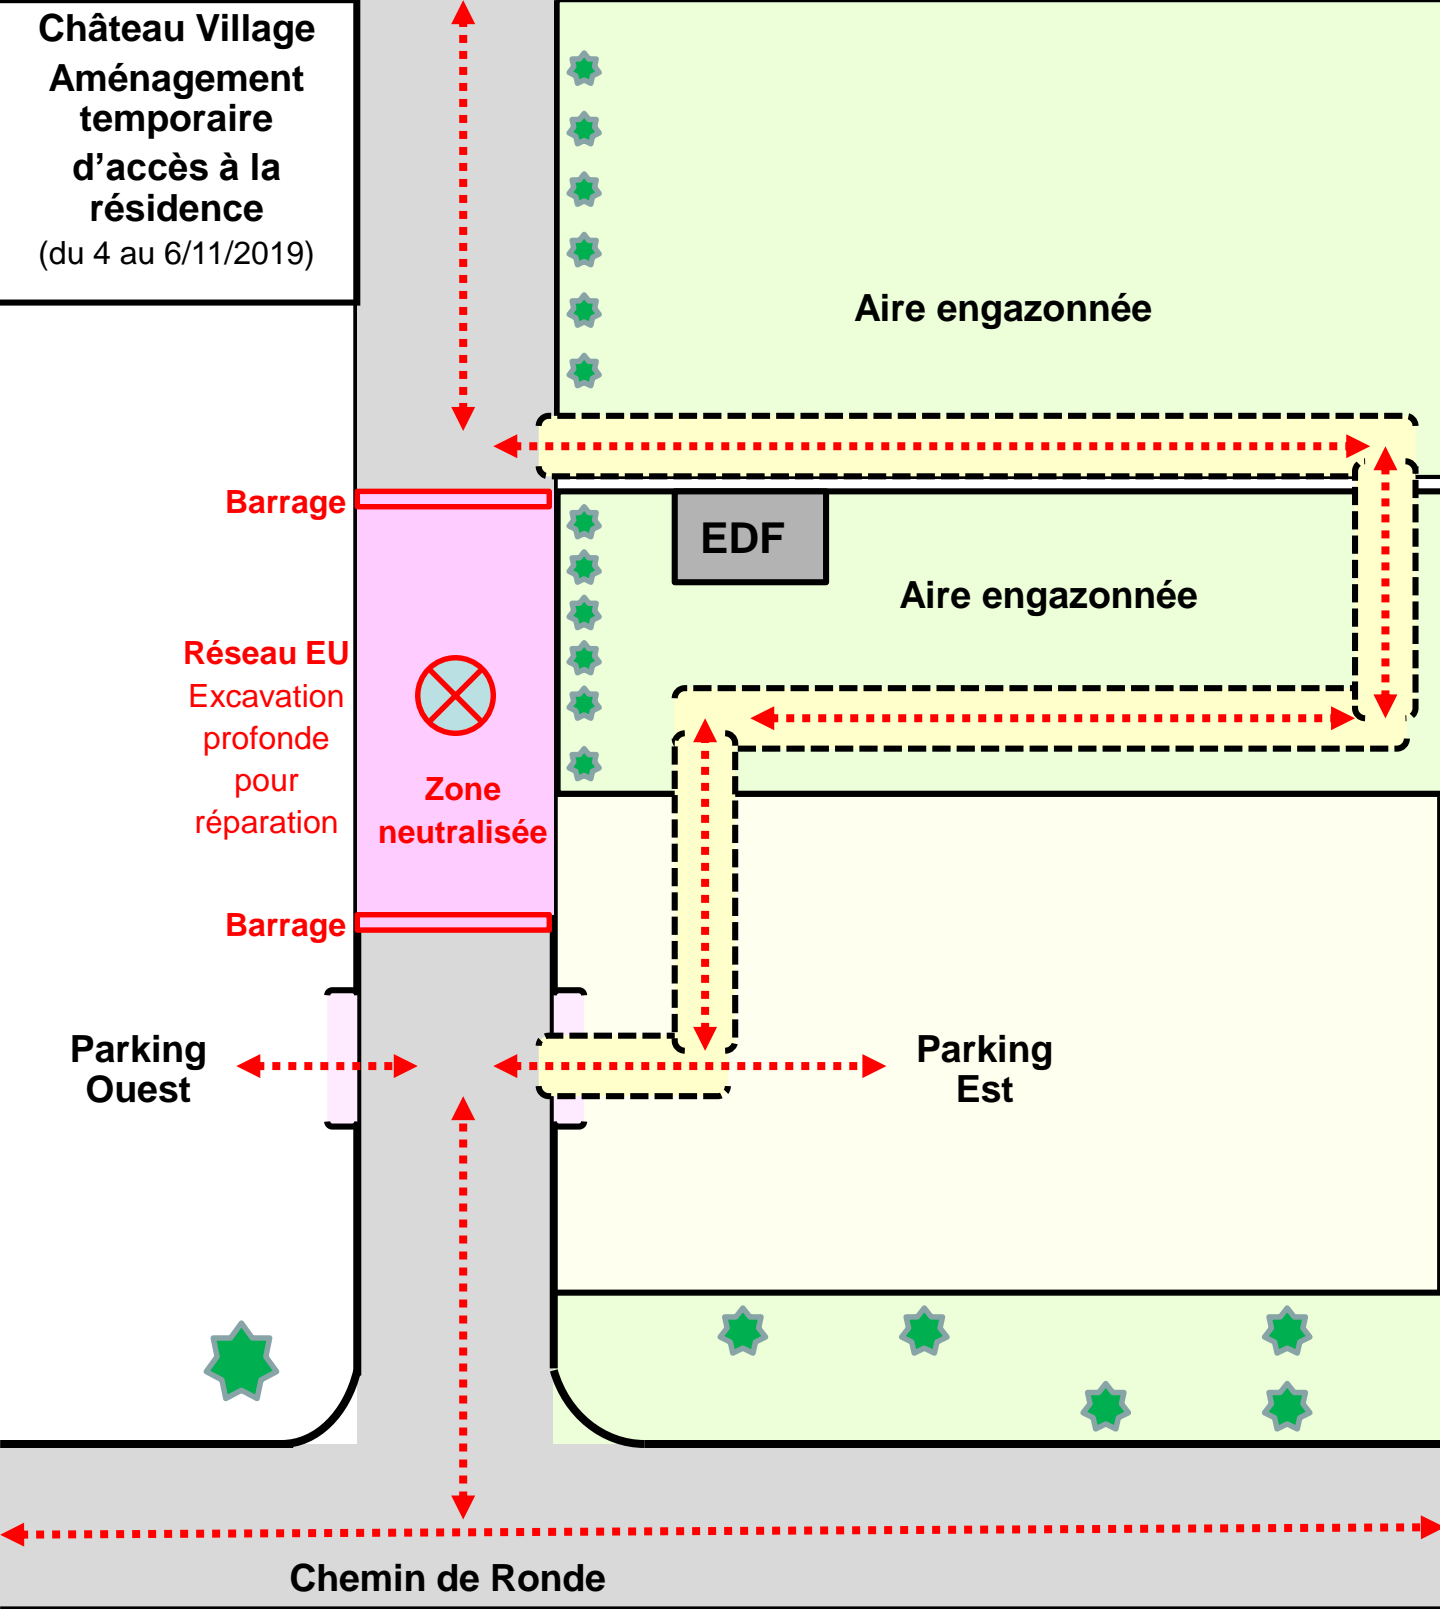

Château Village
Aménagement
temporaire
d'accès à la
résidence
(du 4 au 6/11/2019)

 **Flux de circulation**

 **Déviation temporaire**
(aménagement spécial démarqué)