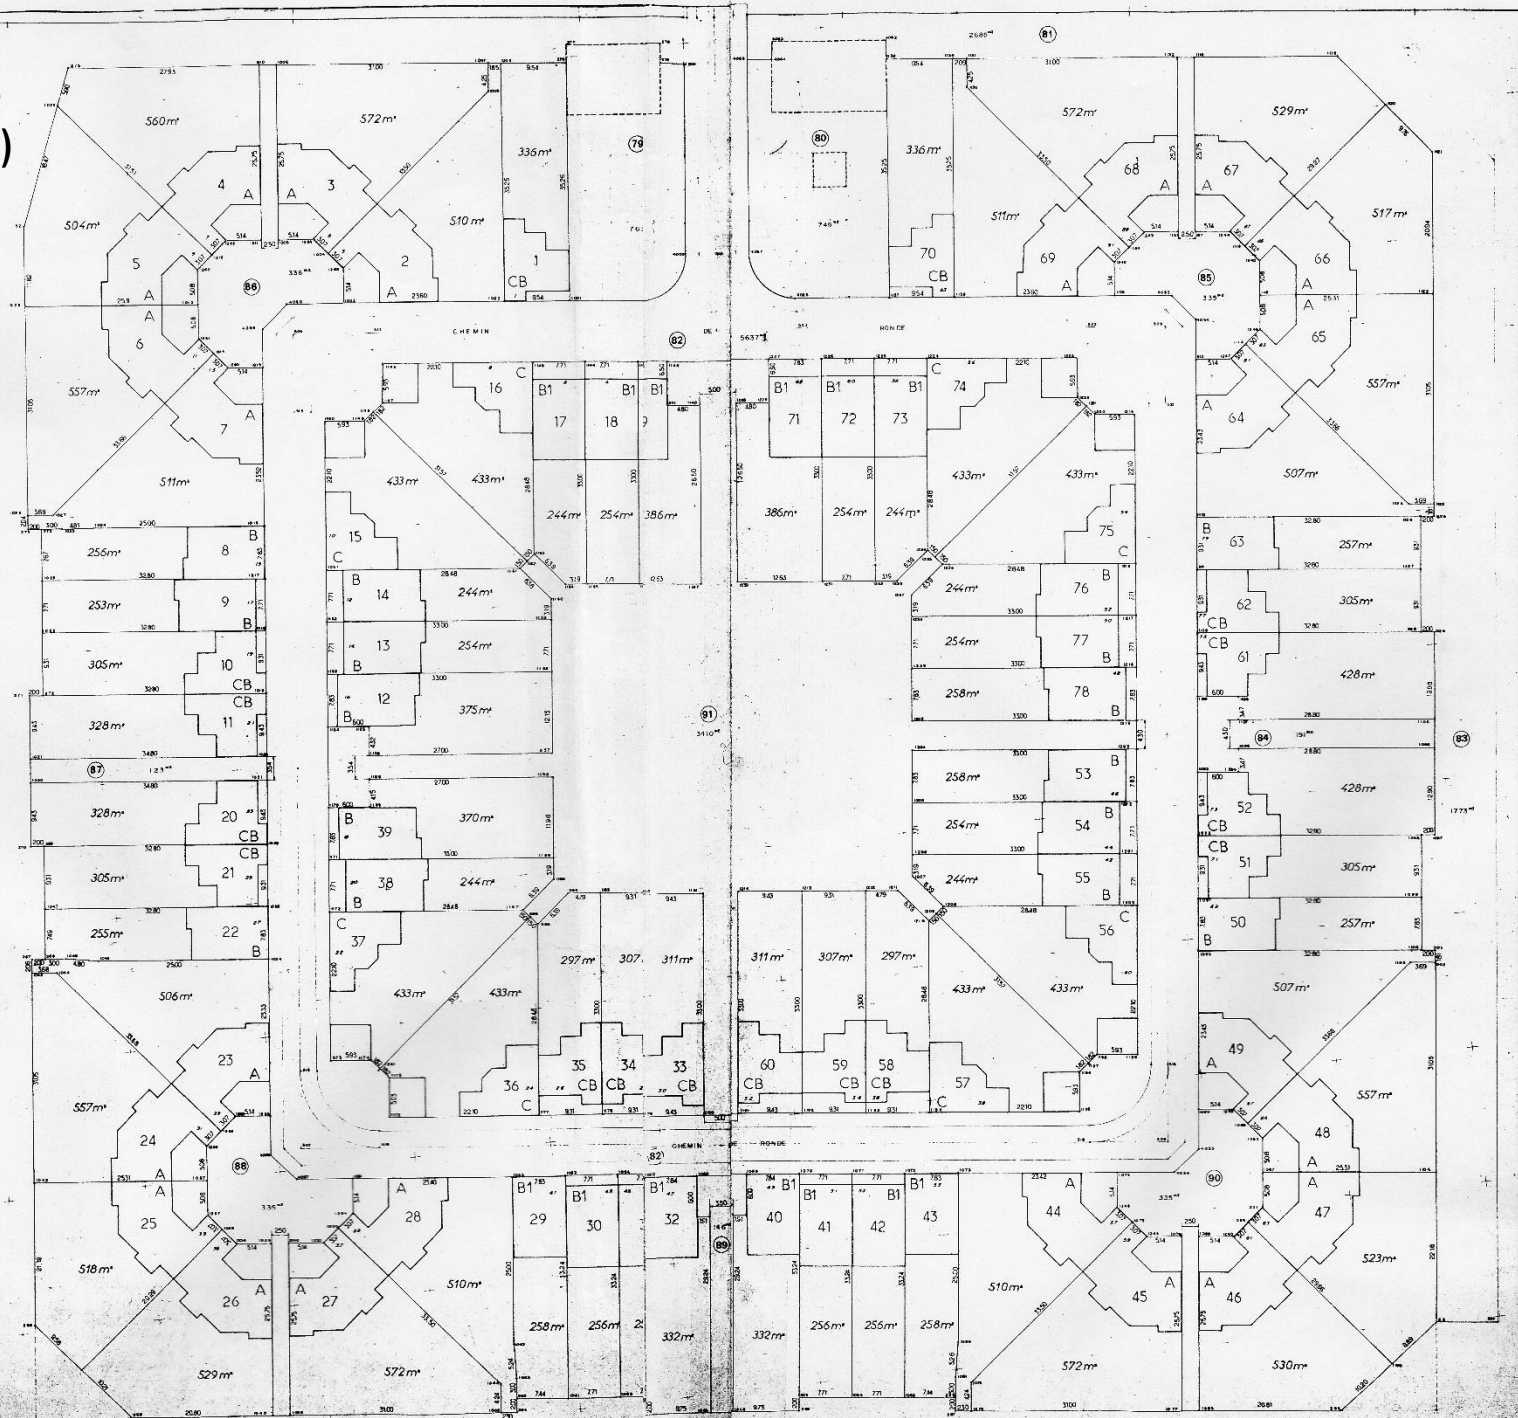

Château Village plan parcellaire (original de 1980)