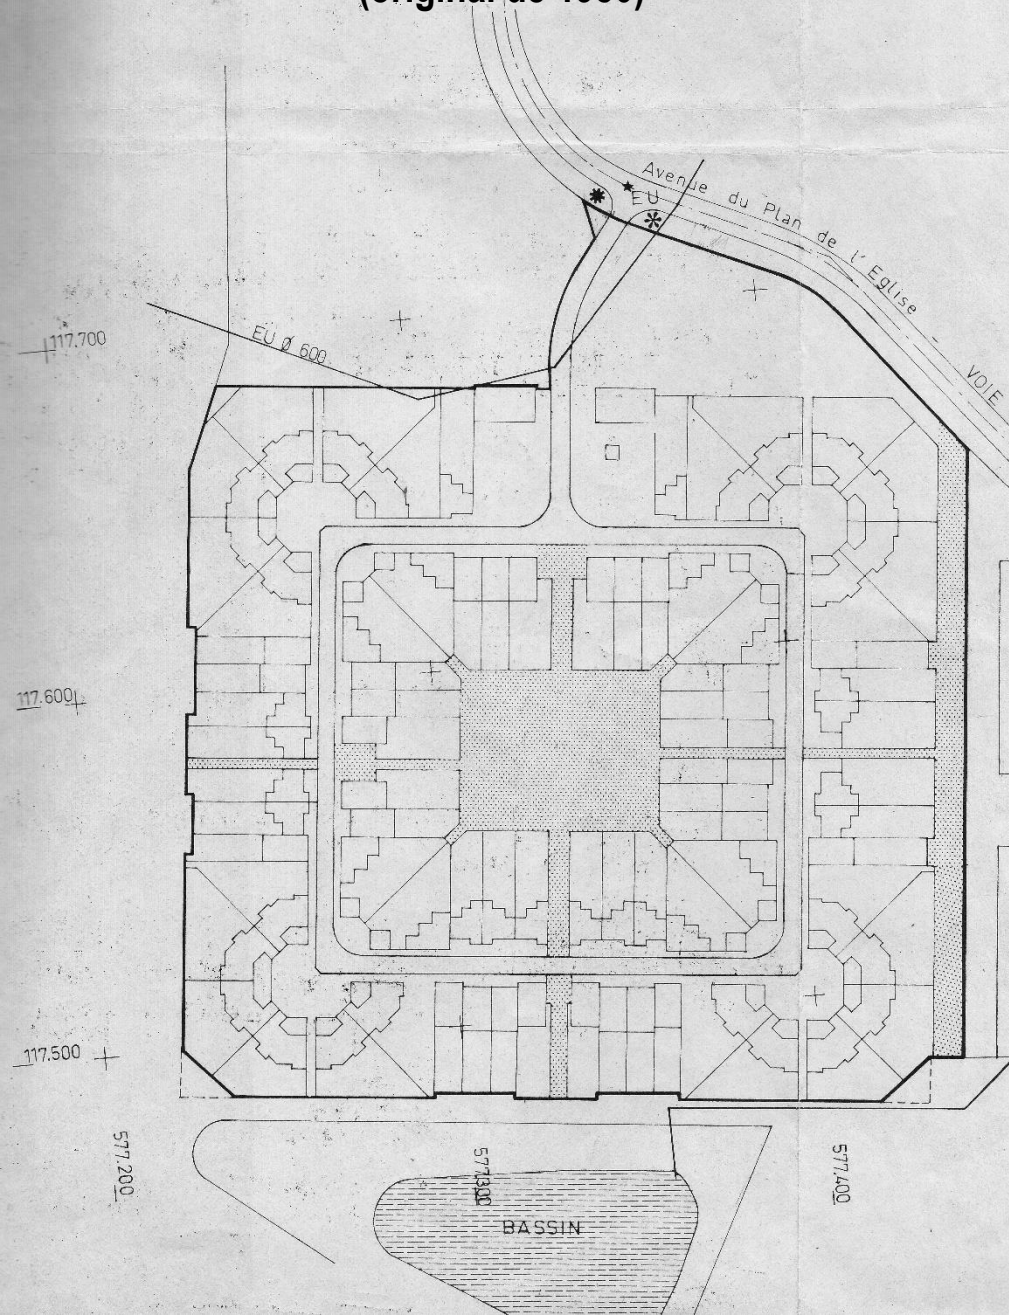

Château Village - plan de situation (original de 1980)

Château Village plan parcellaire (original de 1980)

IN CHARGE DE LA RELEVÉE D'APRÈS D.P.L.G.
MOULIN DE BAMBOLLET 10000, CHATELAIN
P. 1000 00 00 - 0 774 - 4 00 00 00