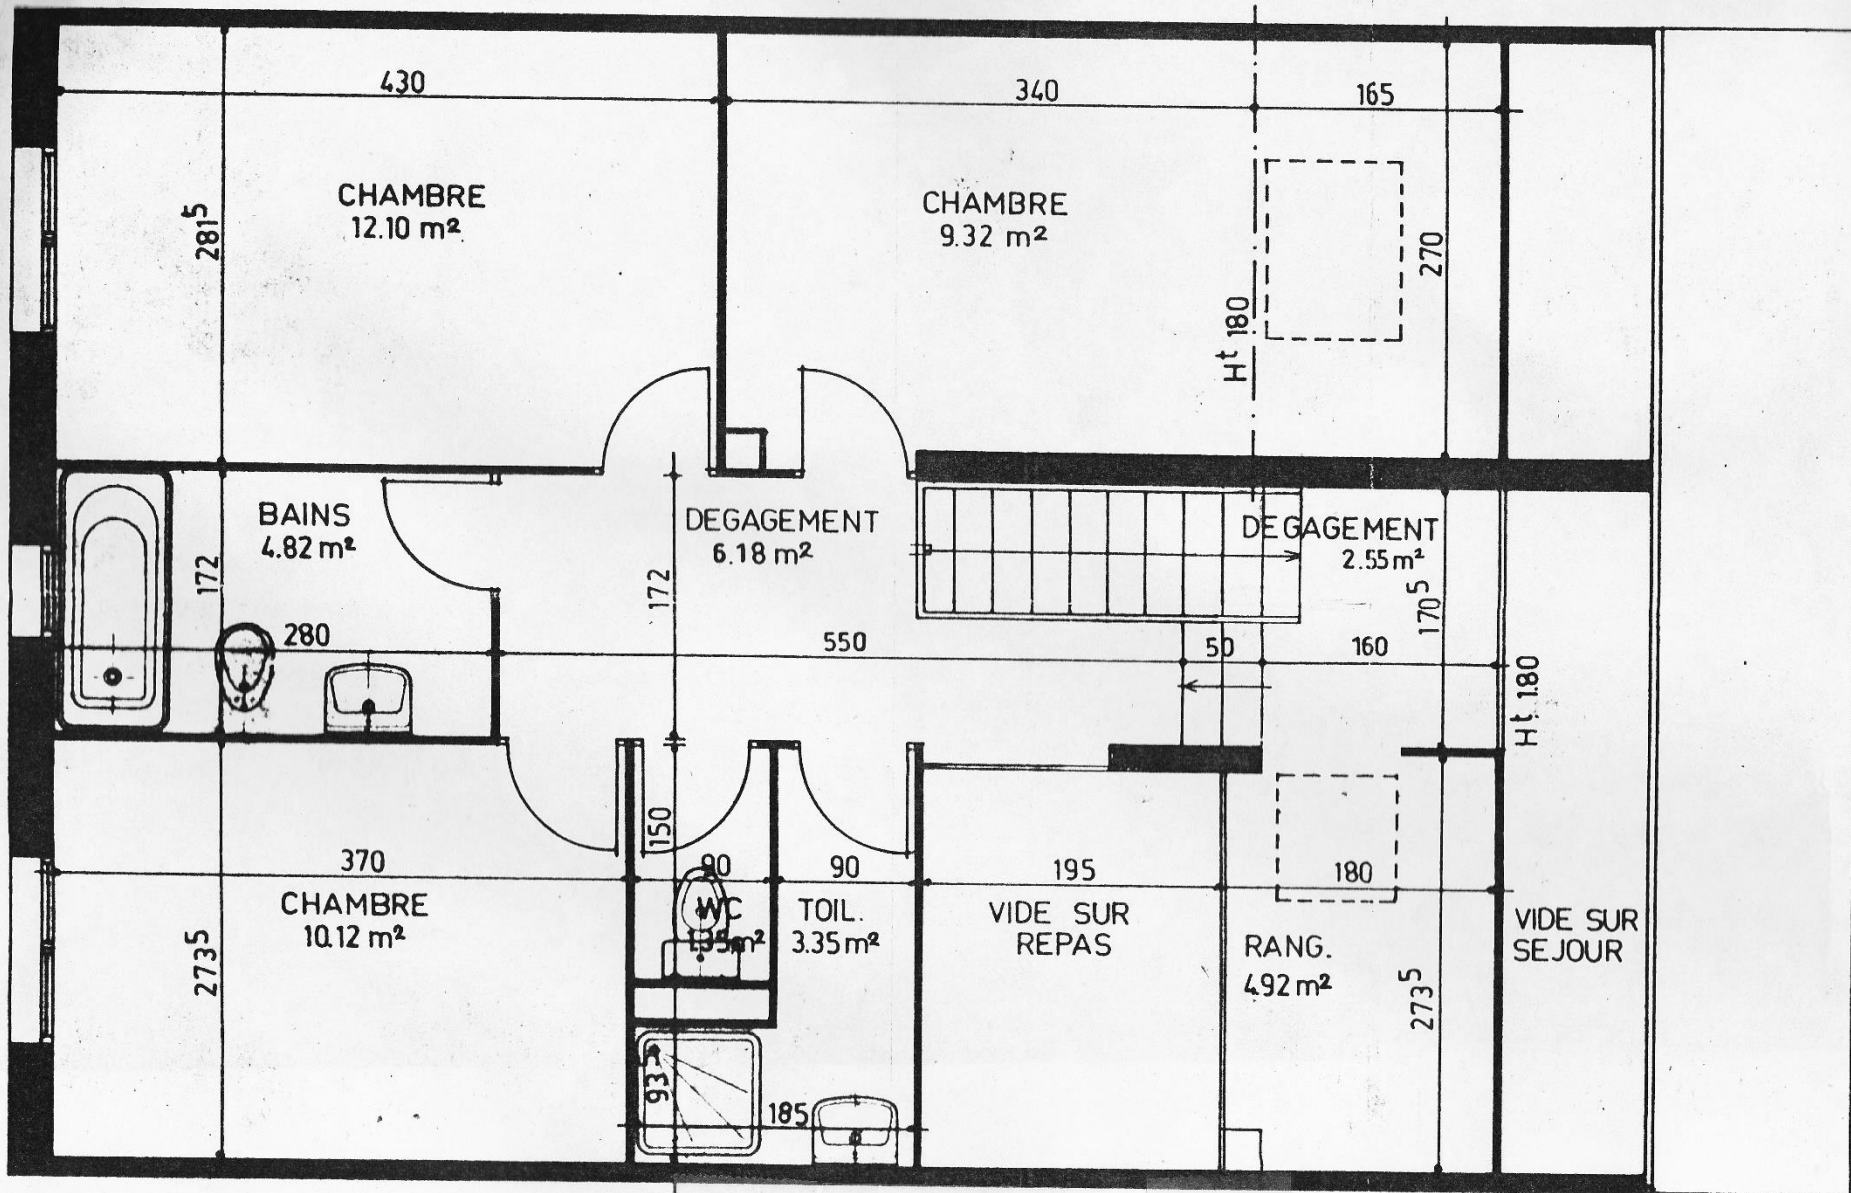

Echaugette (type B1) : plan général - rez-de-chaussée → 55,95 m² (original de 1980)

Echaugette (type B1) : plan général - étage → 54,70 m² (original de 1980)